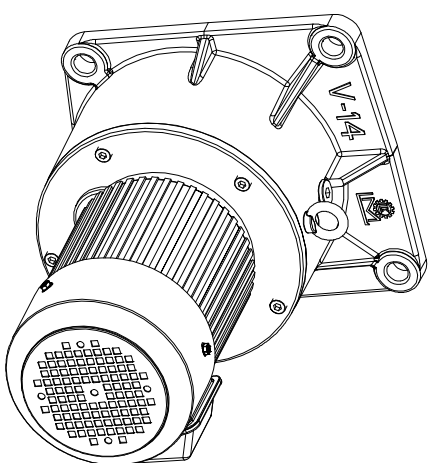

资材出图章

马力: 1HPx4P 附刹车  
 速比: 1/15~1/200

编号 更改内容 申请者 日期 更改者

生产/日期

日期

日期 2024.02.29

马力

单位