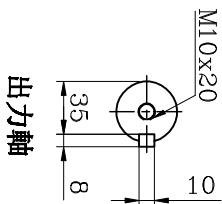

资材出图章

马力: 1HPx4P 附刹车  
 速比: 1/15~1/200

编号 更改内容 申请者 日期 更改者

生产/日期

日期

日期 2024.02.29

马力

单位