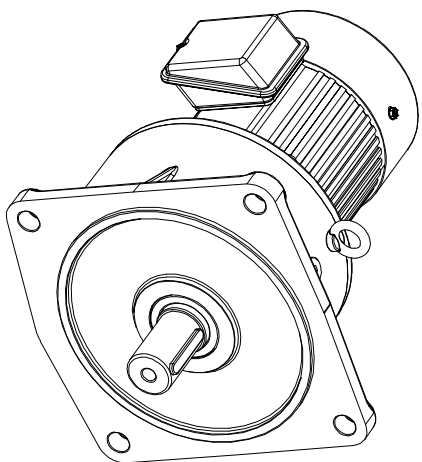

资材出图章

马力: 1HPx4P 附刹车  
 速比: 1/15~1/200

编号 更改内容 申请者 日期 更改者

生产/日期

日期

日期 2024.02.29

马力

单位