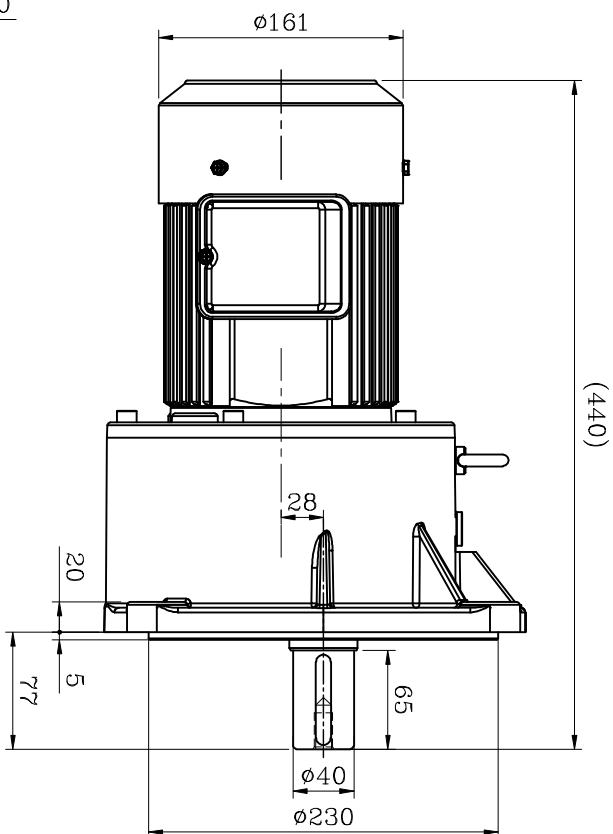

资材出图章

马力: 1HPx4P 附刹车  
 速比: 1/15~1/200

编号 更改内容 申请者 日期 更改者

生产/日期

日期

日期 2024.02.29

马力

单位